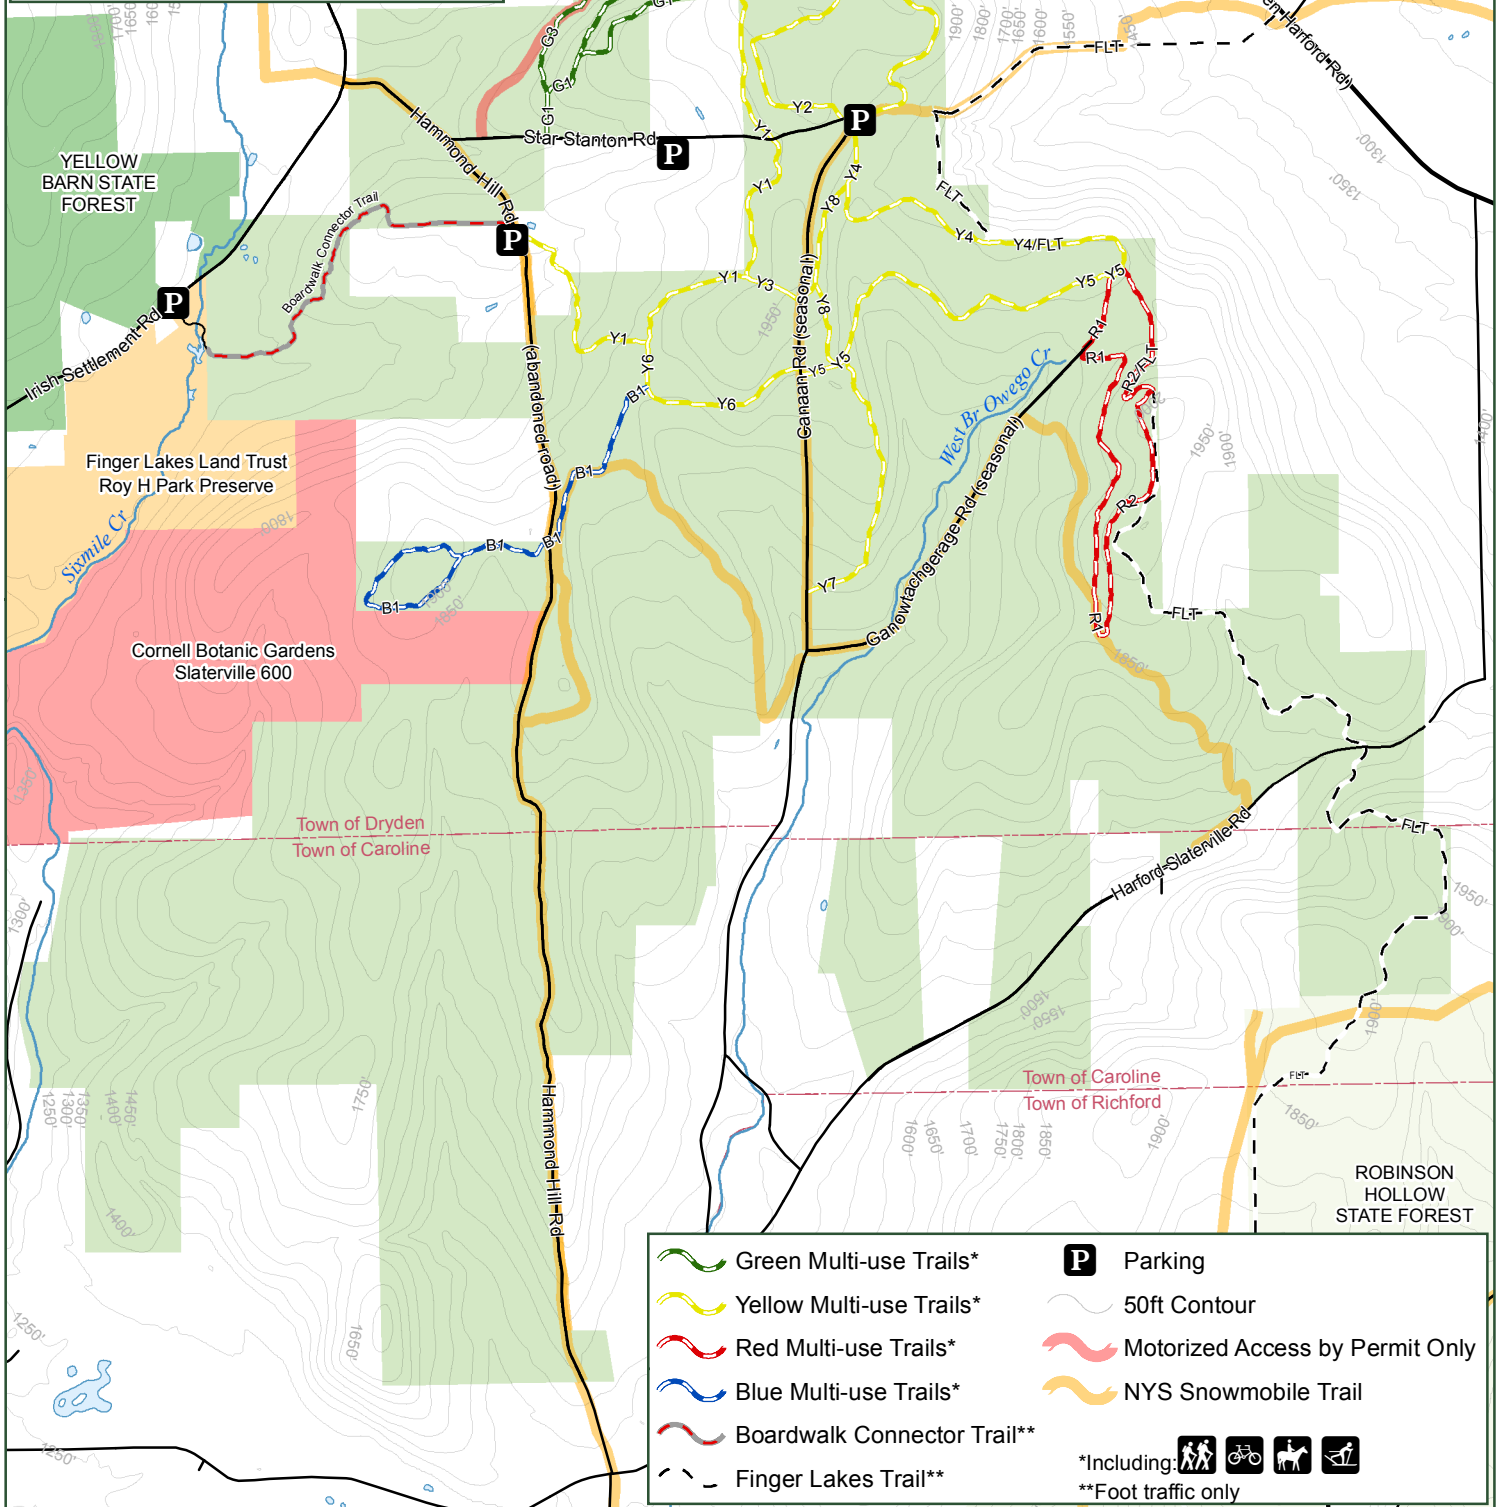

# Hammond Hill State Forest

Trail Ratings and Lengths		
Multi-use Trails		
Beginner	Intermediate	Advanced
Yellow 2 - 1.3 mi.	Yellow 1 - 2.0 mi.	Yellow 5 - 1.0 mi.
Yellow 6 - 0.5 mi.	Yellow 3 - 0.2 mi.	Red 1 - 1.0 mi.
Yellow 7 - 0.7 mi.	Yellow 4 - 1.0 mi.	Red 2 - 1.2 mi.
	Yellow 8 - 0.5 mi.	Green 1 - 0.8 mi.
	Blue 1 - 1.4 mi.	Green 3 - 0.7 mi.
	Green 2 - 0.6 mi.	
Foot Traffic Only Trails		
Boardwalk Connector Trail - 1.0 mi.		
Finger Lakes Trail - 3.8 mi.		

Department of Environmental Conservation

Tompkins County

Sep 2020